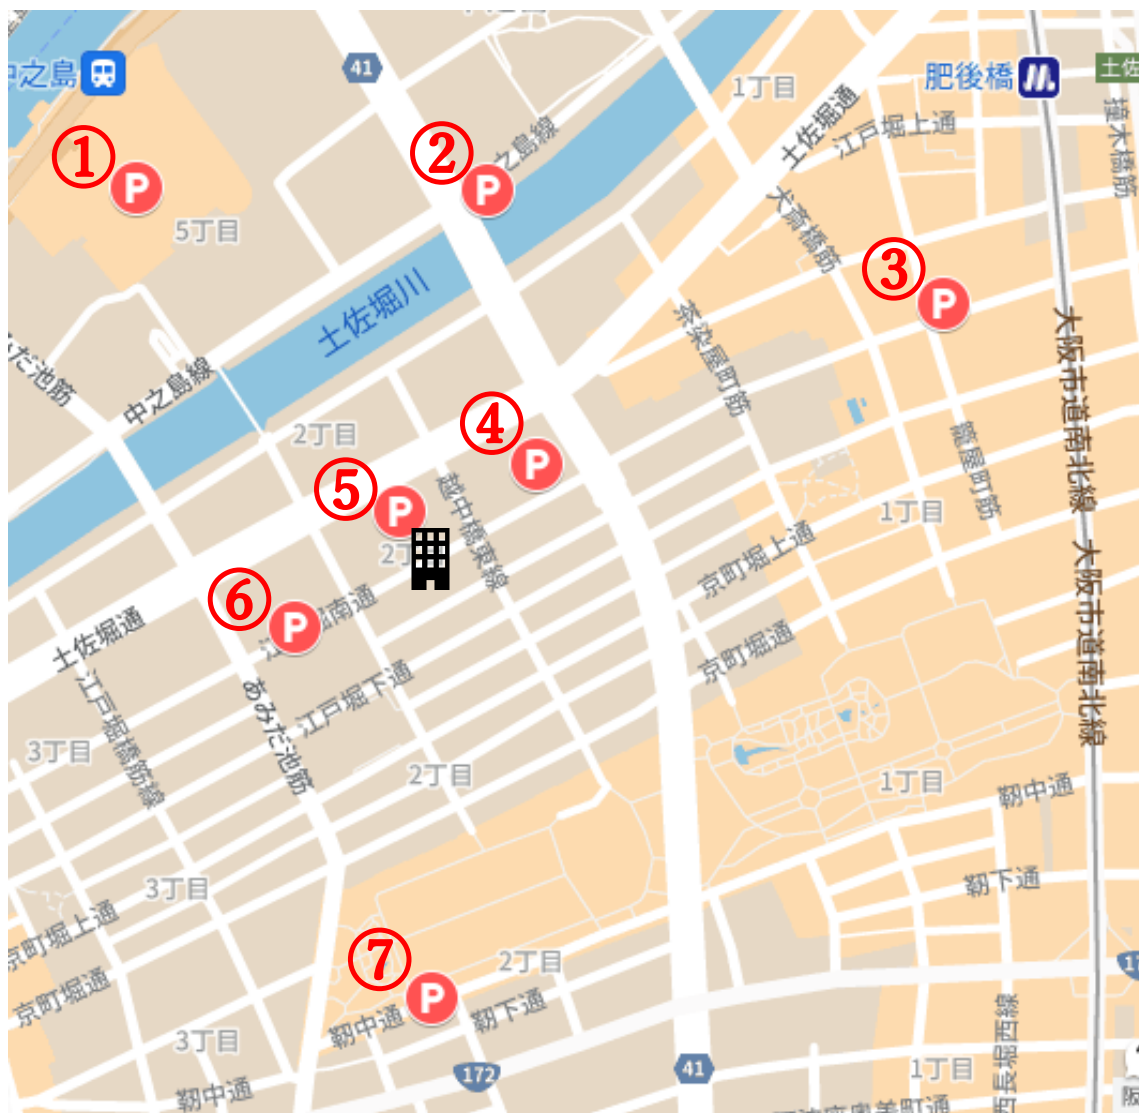

ミニ展示会・講習会 会場 周辺駐車場のご案内

会場：西区江戸堀 2-6-33 江戸堀フコク生命ビル 8F

- | | | |
|---|---------------------------|---------------|
| ① | リーガロイヤルホテル駐車場(高さ制限 2m) | 北区中之島 5-3-68 |
| ② | GS パーク 中之島四丁目駐車場(高さ制限 2m) | 北区中之島 4-1-2 |
| ③ | ODD 江戸堀パーキング(高さ制限 2m) | 西区江戸堀 1-10-16 |
| ④ | 江戸堀センタービル駐車場(高さ制限 155m) | 西区江戸堀 2-1-1 |
| ⑤ | パークジャパン大阪江戸堀第 1 (高さ制限なし) | 西区江戸堀 2-6-21 |
| ⑥ | タイムズ江戸堀 2 丁目(高さ制限 2.1m) | 西区江戸堀 2-7 |
| ⑦ | 大阪市立 靱地下駐車場(高さ制限 2.1m) | 西区靱本町 2-1-29 |