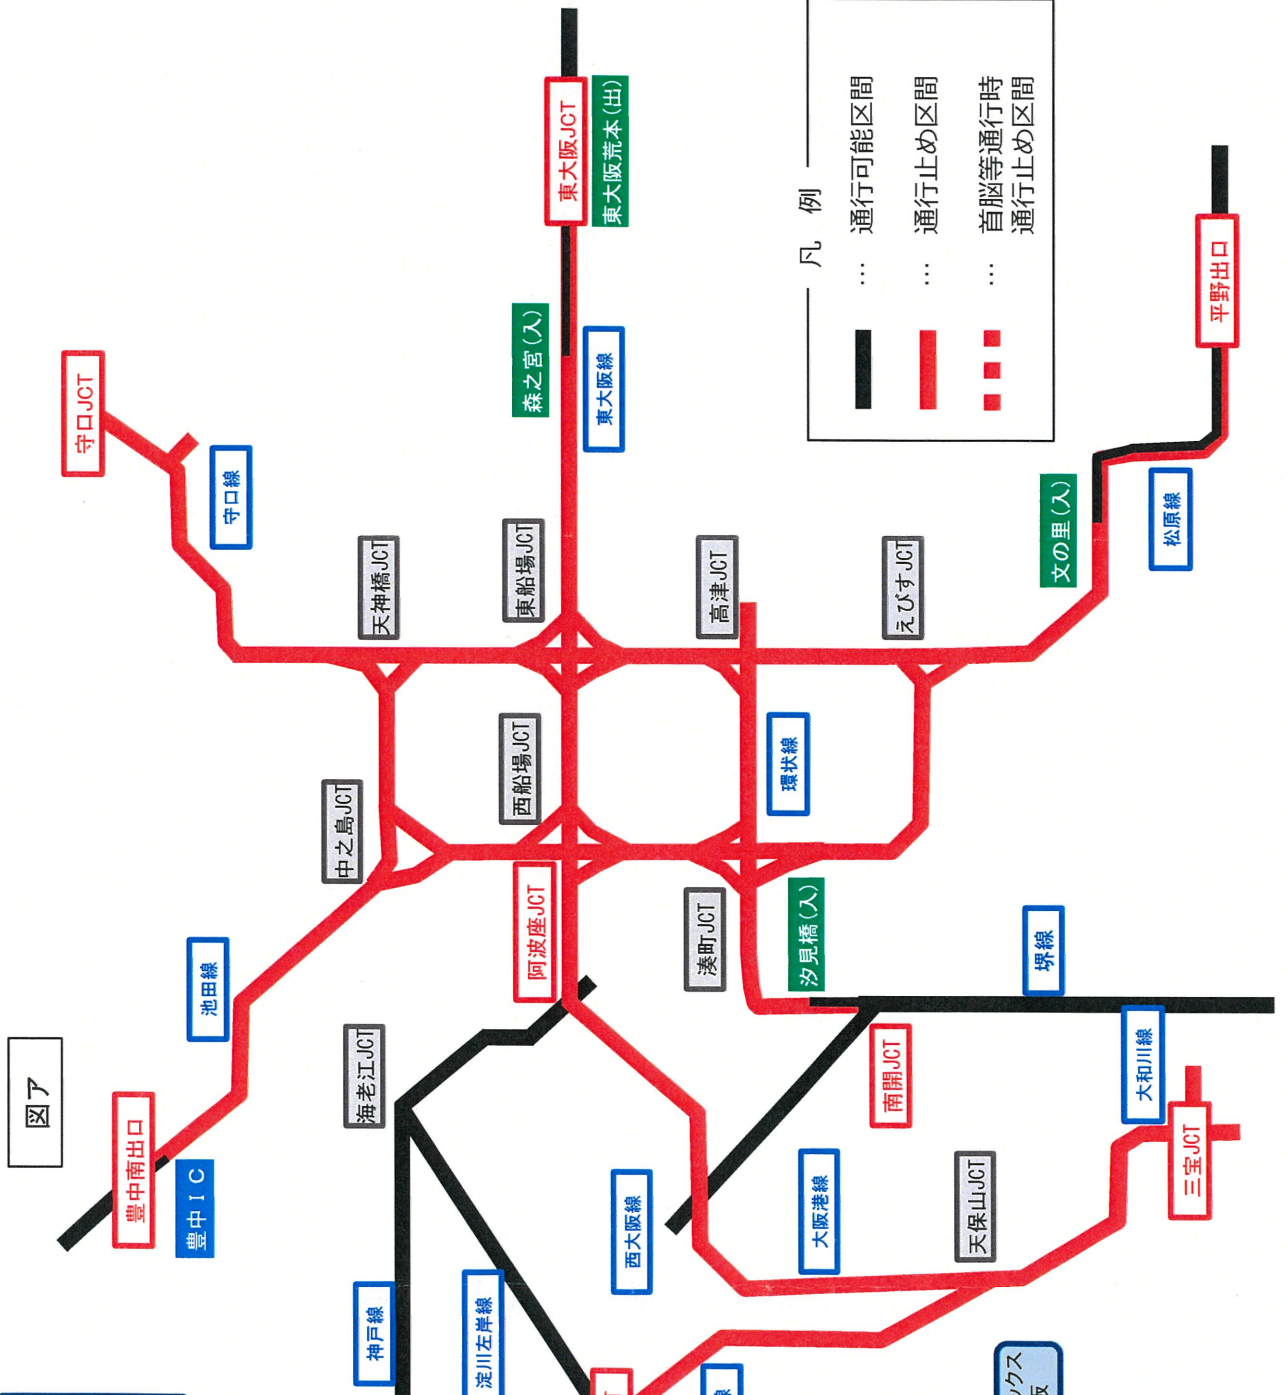

高速道路規制概要

- 規制期間
6/27(木)、28(金)
- 規制時間
早朝から深夜まで

27日と28日午前は、首脳等が関空から大阪市内へ向かうため、4号湾岸線も規制される。

凡例

- 通行可能区間
- 通行止め区間
- - - 首脳等通行時通行止め区間

図ア

図イ

高速道路規制概要

- 規制期間
6/29(土)、30(日)
- 規制時間
早朝から深夜まで

29日午後と30日は、首脳等が大阪市内から関空へ向かうため、4号湾岸線も規制される。

図ア

凡例

- 通行可能区間
- 通行止め区間
- 首脳等通行時 通行止め区間

図ウ