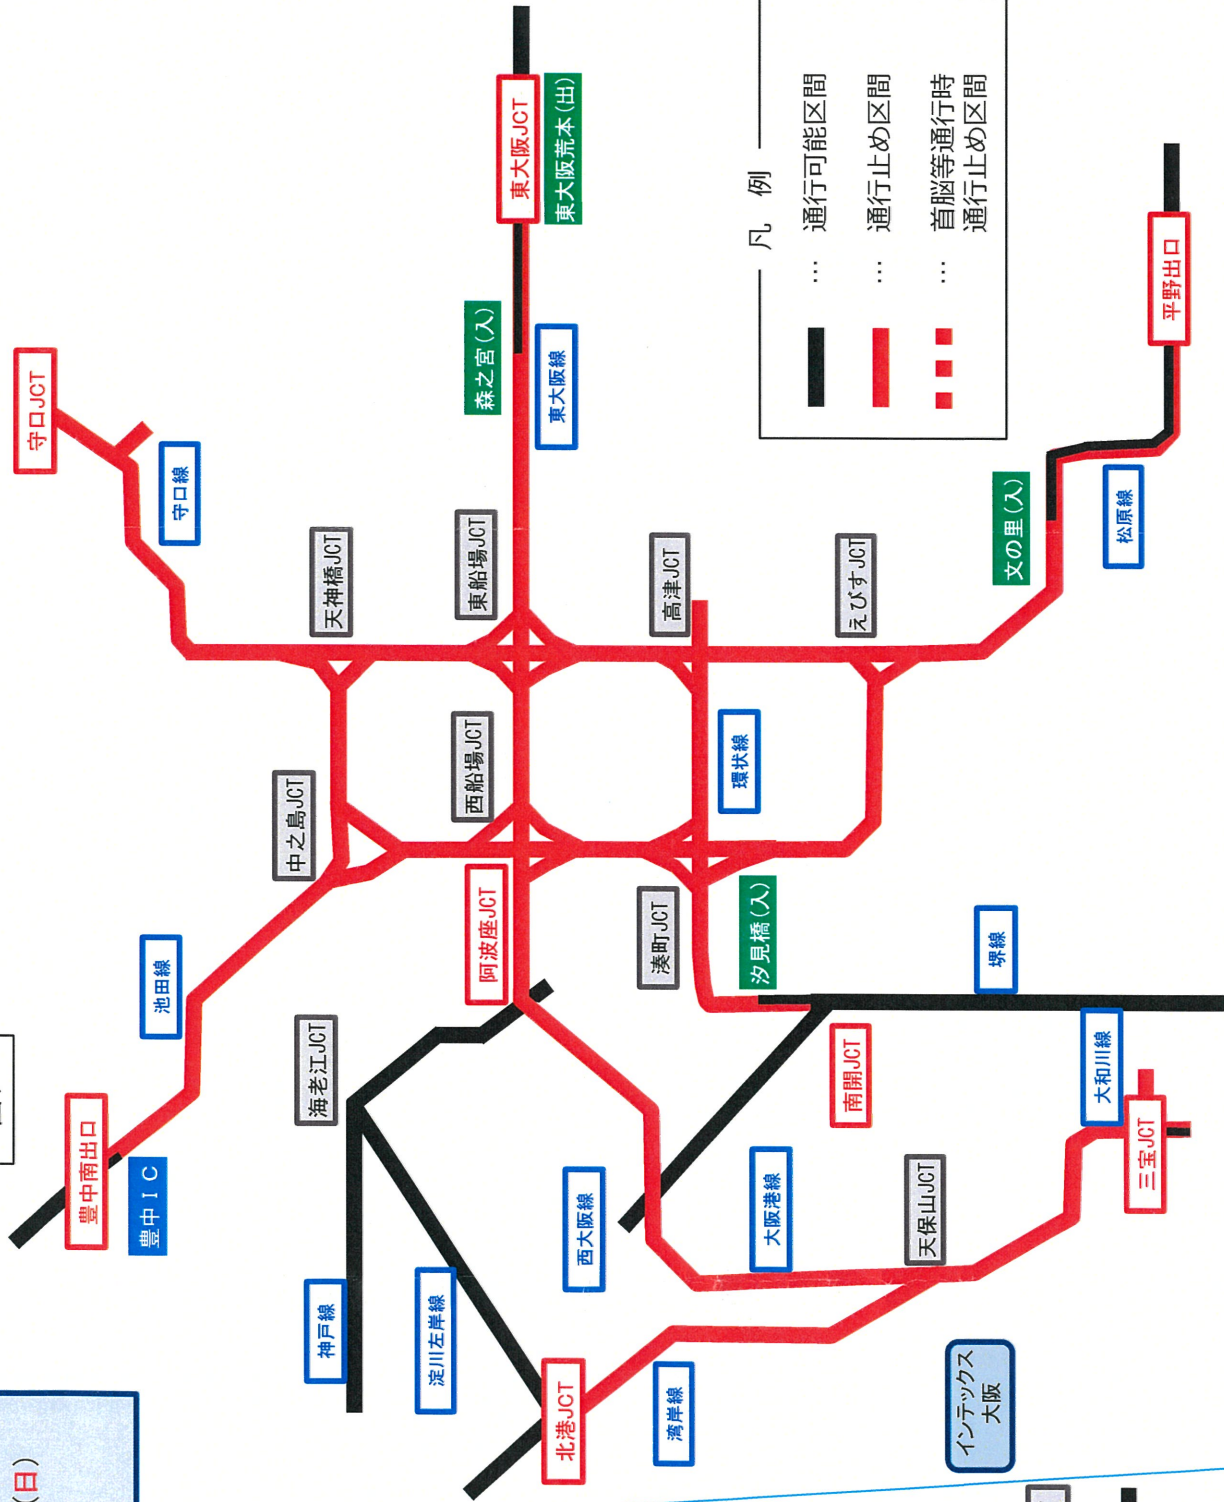

高速道路規制概要

- 規制期間
6/27(木)、28(金)
- 規制時間
早朝から深夜まで

27日と28日午前は、首脳等が関空から大阪市内へ向かうため、4号湾岸線も規制される。

凡例

- 通行可能区間
- 通行止め区間
- - - 首脳等通行時通行止め区間

図ア

図イ

高速道路規制概要

- 規制期間
6/29(土)、30(日)
- 規制時間
早朝から深夜まで

29日午後と30日は、首脳等が大阪市内から関空へ向かうため、4号湾岸線も規制される。

図ア

凡例

- 通行可能区間
- 通行止め区間
- 首脳等通行時 通行止め区間

図ウ