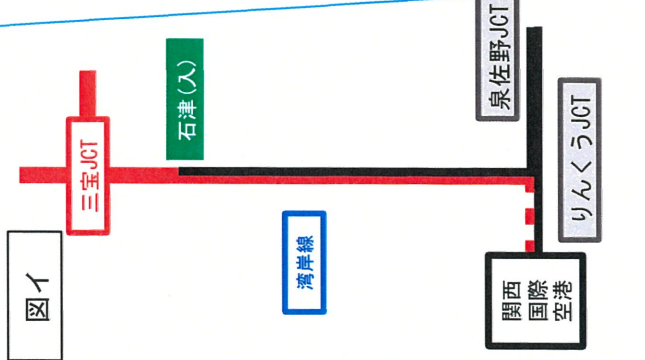

高速道路規制概要

- 規制期間
6/27(木)、28(金)
- 規制時間
早朝から深夜まで

27日と28日午前は、首脳等が関空から大阪市内へ向かうため、4号湾岸線も規制される。

凡例

- 通行可能区間
- 通行止め区間
- - - 首脳等通行時通行止め区間

図ア

図イ

高速道路規制概要

- 規制期間
6/29(土)、30(日)
- 規制時間
早朝から深夜まで

29日午後と30日は、首脳等が大阪市内から関空へ向かうため、4号湾岸線も規制される。

図ア

凡例

- 通行可能区間
- 通行止め区間
- 首脳等通行時 通行止め区間

図ウ